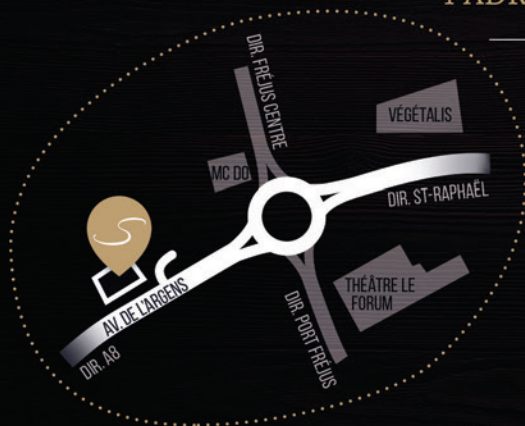

MACCHIATO CARAMEL 3,50 €

Somptueux mélange de lait froid, de mousse de lait froide onctueuse, d'un Grand Cru Nespresso aromatisé au caramel.

MACCHIATO VANILLE 3,50 €

Un Grand Cru Nespresso aromatisé à la vanille.

BOISSONS FRAÎCHES

BOISSONS à partir de 2,40 €

Prix mentionnés non contractuels et pouvant évoluer au cours de l'année.

Secrets de Famille

4 ADRESSES :

134 Avenue de l'Argens
83 600 Fréjus

Ouvert 7/7
de 6h à 20h