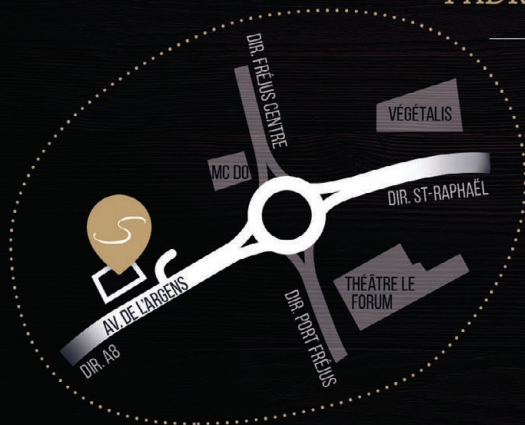

Secrets de Famille

4 ADRESSES :